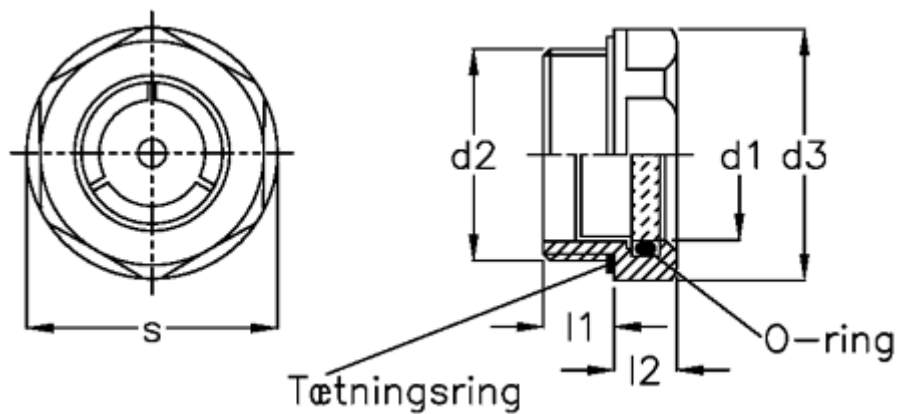

Varenummer: 2074311M1615AS

Beskrivelse: E+G Oliestandsglas GN 743-11-M16x1.5-AS

Mål

d1	= 11
d2	= M16x1.5
d3	= 22
l1	= 8
l2	= 7.5
Maks. tryk	= -
Maks. vakuum mbar	= -
s	= 20